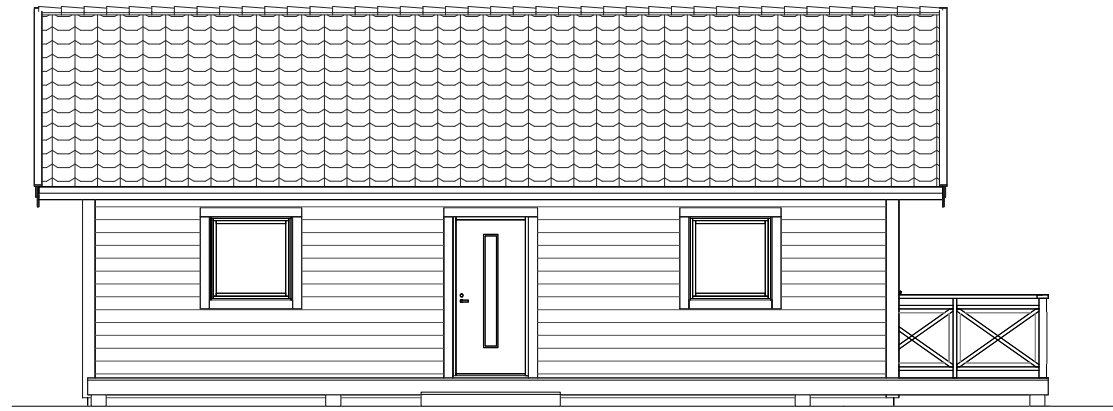

INV AREA (BRA) 70 m²

INV AREA (BRA) 70 m²
BYGGNADSAREA (BYA) 124 m²

SEKTION A-A

REV	ANT	ÄNDRINGEN AVSER	DATUM	SIGN
MiljöBoHus Tele: 0730-66 68 03 Mail: per@miljobohus.se Web: www.miljobohus.se			Backsippa 140 m ²	
			DATUM 2020-01-16 ANSVARIG SKALA 1:100	
OBJEKT Kataloghus Backsippa		RIT/KONSTR AV M.T		NUMMER 501

REV	ANT	ÄNDRINGEN AVSER	DATUM	SIGN
MiljöBoHus Tele: 0730-66 68 03 Mail: per@miljobohus.se Web: www.miljobohus.se			Backsippa	
			140 m ²	
OBJEKT		RIT/KONSTR AV	DATUM	
Kataloghus Backsippa		M.T	2020-01-16	
			ANSVARIG	
			SKALA	1:100
			NUMMER	503