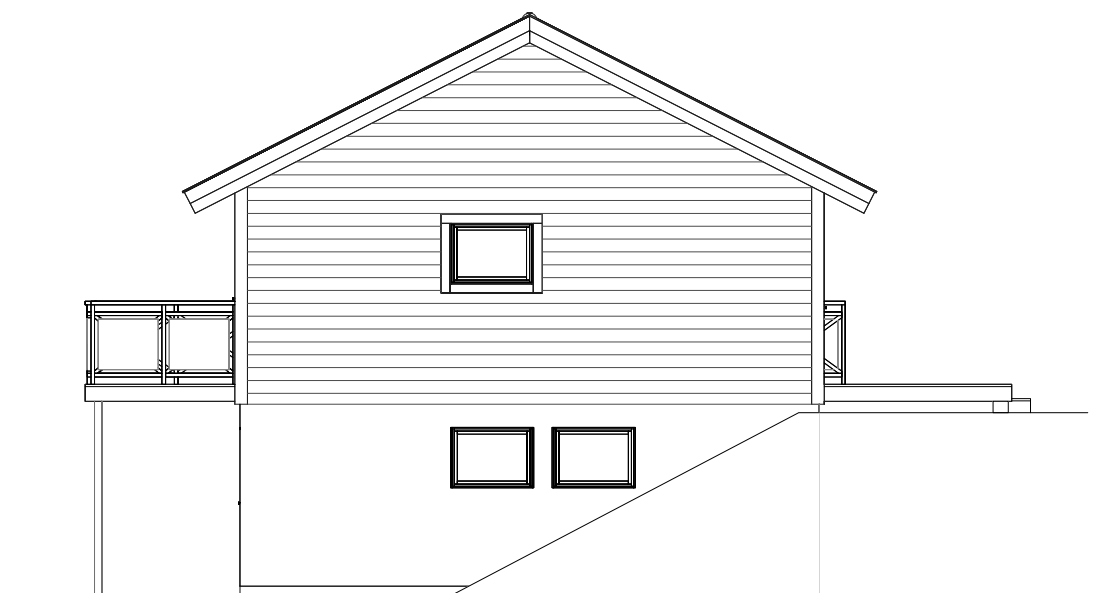

INV AREA (BRA) 70 m²

INV AREA (BRA) 70 m²
BYGGNADSAREA (BYA) 124 m²

SEKTION A-A

REV	ANT	ÄNDRINGEN AVSER	DATUM	SIGN
MiljöBoHus Tele: 0730-66 68 03 Mail: per@miljobohus.se Web: www.miljobohus.se			Backsippa 140 m ²	
			DATUM 2020-01-16 ANSVARIG SKALA 1:100	
OBJEKT Kataloghus Backsippa		RIT/KONSTR AV M.T		NUMMER 501

REV	ANT	ÄNDRINGEN AVSER	DATUM	SIGN
MiljöBoHus Tele: 0730-66 68 03 Mail: per@miljobohus.se Web: www.miljobohus.se			Backsippa	
			140 m ²	
OBJEKT		RIT/KONSTR AV	DATUM	
Kataloghus Backsippa		M.T	2020-01-16	
			ANSVARIG	
			SKALA	1:100
			NUMMER	503