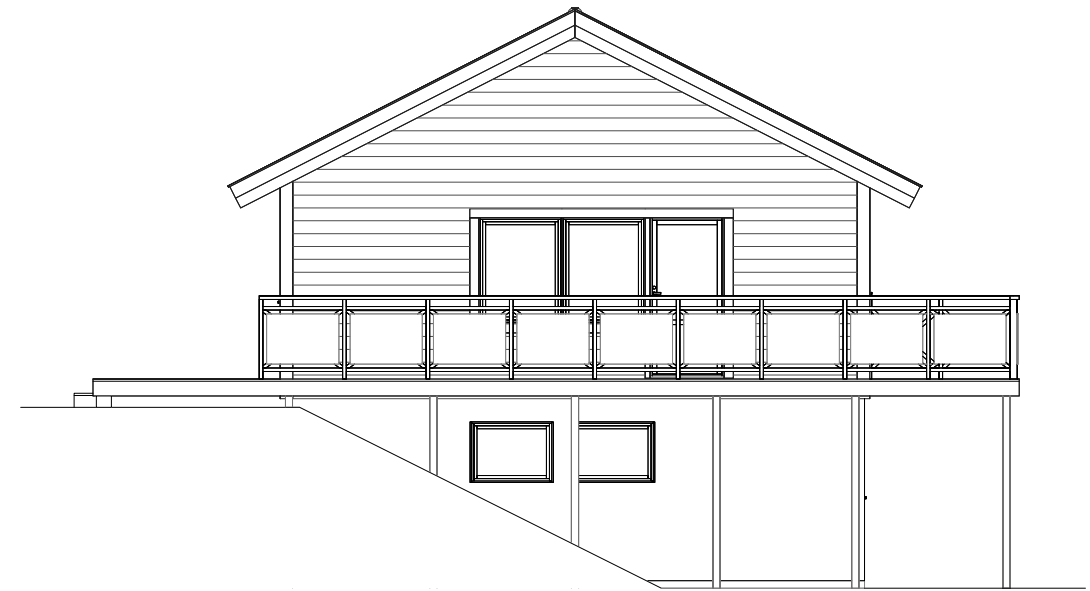

INV AREA (BRA) 70 m²

INV AREA (BRA) 70 m²
BYGGNADSAREA (BYA) 124 m²

SEKTION A-A

REV	ANT	ÄNDRINGEN AVSER	DATUM	SIGN
MiljöBoHus Tele: 0730-66 68 03 Mail: per@miljobohus.se Web: www.miljobohus.se			Backsippa 140 m ²	
			DATUM 2020-01-16 ANSVARIG SKALA 1:100	
OBJEKT Kataloghus Backsippa		RIT/KONSTR AV M.T		NUMMER 501

REV	ANT	ÄNDRINGEN AVSER	DATUM	SIGN
MiljöBoHus Tele: 0730-66 68 03 Mail: per@miljobohus.se Web: www.miljobohus.se			Backsippa	
			140 m ²	
OBJEKT		RIT/KONSTR AV	DATUM	
Kataloghus Backsippa		M.T	2020-01-16	
			ANSVARIG	
			SKALA	1:100
			NUMMER	503