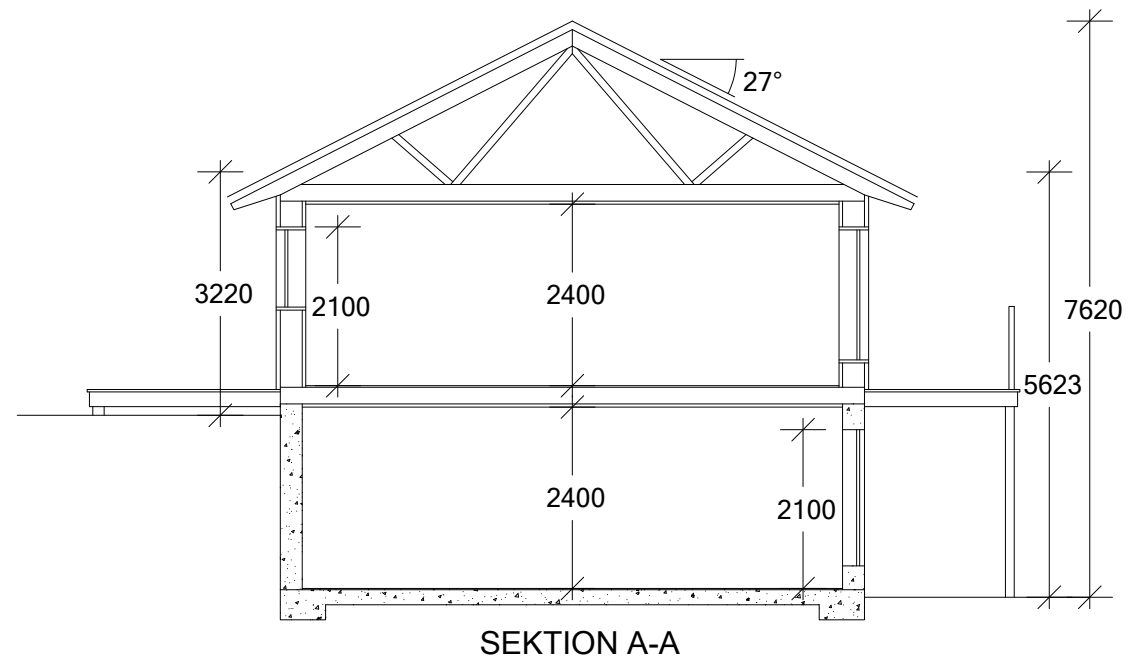

INV AREA (BRA) 70 m²

INV AREA (BRA) 70 m²
BYGGNADSAREA (BYA) 124 m²

SEKTION A-A

REV	ANT	ÄNDRINGEN AVSER	DATUM	SIGN
MiljöBoHus Tele: 0730-66 68 03 Mail: per@miljobohus.se Web: www.miljobohus.se			Backsippa 140 m ²	
			DATUM 2020-01-16 ANSVARIG SKALA 1:100	
OBJEKT Kataloghus Backsippa		RIT/KONSTR AV M.T		NUMMER 501

REV	ANT	ÄNDRINGEN AVSER	DATUM	SIGN
MiljöBoHus Tele: 0730-66 68 03 Mail: per@miljobohus.se Web: www.miljobohus.se			Backsippa	
			140 m ²	
OBJEKT		RIT/KONSTR AV	DATUM	
Kataloghus Backsippa		M.T	2020-01-16	
			ANSVARIG	
			SKALA	1:100
			NUMMER	503