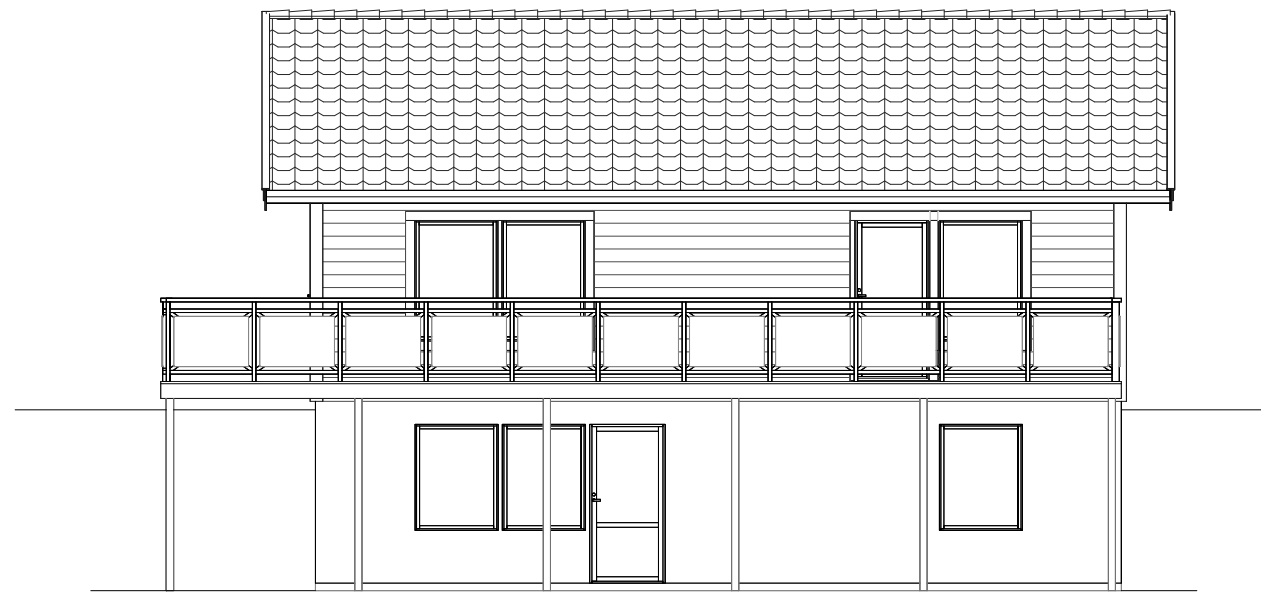

INV AREA (BRA) 70 m²

INV AREA (BRA) 70 m²
BYGGNADSAREA (BYA) 124 m²

SEKTION A-A

REV	ANT	ÄNDRINGEN AVSER	DATUM	SIGN
MiljöBoHus Tele: 0730-66 68 03 Mail: per@miljobohus.se Web: www.miljobohus.se			Backsippa 140 m ²	
			DATUM 2020-01-16 ANSVARIG SKALA 1:100	
OBJEKT Kataloghus Backsippa		RIT/KONSTR AV M.T		NUMMER 501

REV	ANT	ÄNDRINGEN AVSER	DATUM	SIGN
MiljöBoHus Tele: 0730-66 68 03 Mail: per@miljobohus.se Web: www.miljobohus.se			Backsippa	
			140 m ²	
OBJEKT		RIT/KONSTR AV	DATUM	
Kataloghus Backsippa		M.T	2020-01-16	
			ANSVARIG	
			SKALA	1:100
			NUMMER	503