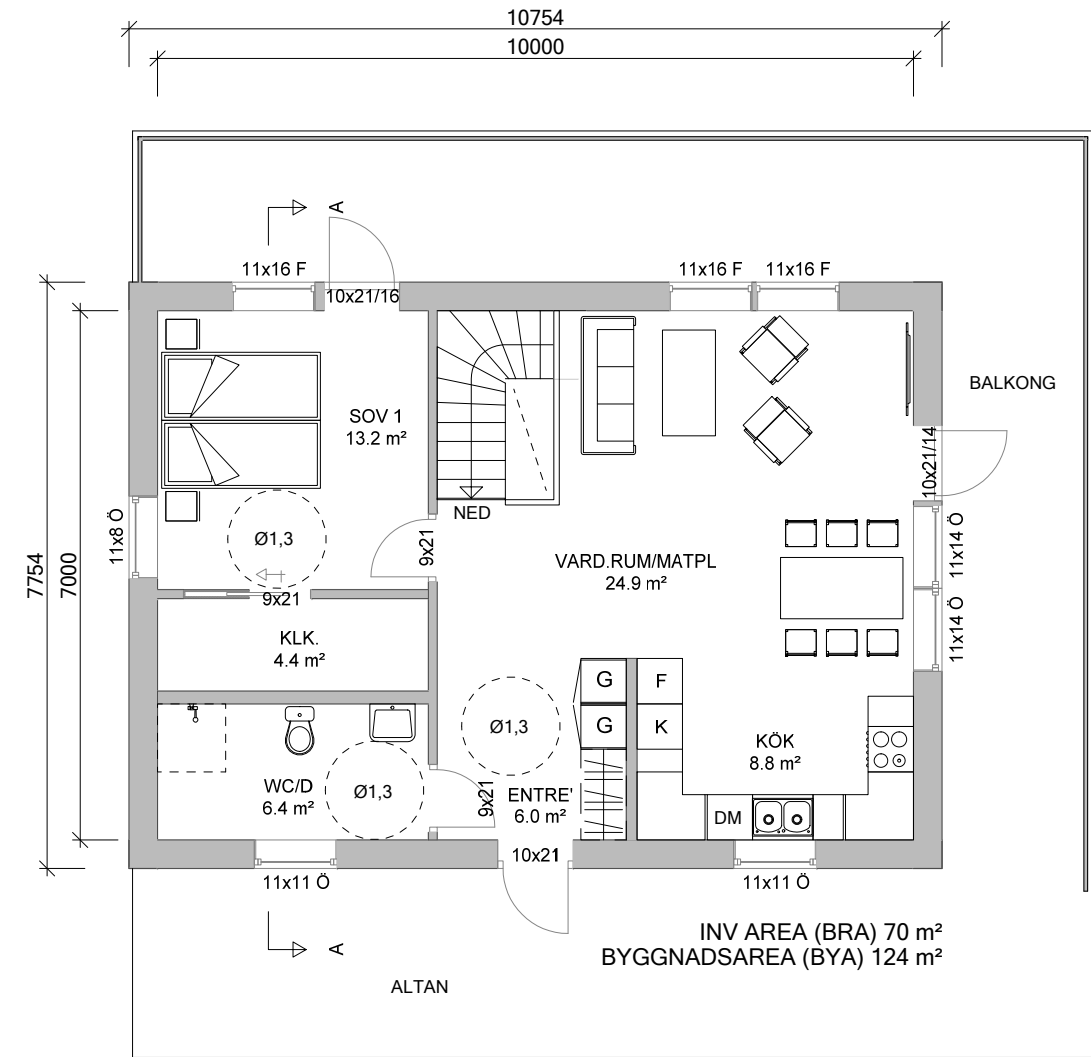

INV AREA (BRA) 70 m²

INV AREA (BRA) 70 m²
BYGGNADSAREA (BYA) 124 m²

SEKTION A-A

REV	ANT	ÄNDRINGEN AVSER	DATUM	SIGN
MiljöBoHus Tele: 0730-66 68 03 Mail: per@miljobohus.se Web: www.miljobohus.se			Backsippa 140 m ²	
			DATUM 2020-01-16 ANSVARIG SKALA 1:100	
OBJEKT Kataloghus Backsippa		RIT/KONSTR AV M.T		NUMMER 501

REV	ANT	ÄNDRINGEN AVSER	DATUM	SIGN
MiljöBoHus Tele: 0730-66 68 03 Mail: per@miljobohus.se Web: www.miljobohus.se			Backsippa	
			140 m ²	
OBJEKT		RIT/KONSTR AV	DATUM	
Kataloghus Backsippa		M.T	2020-01-16	
			ANSVARIG	
			SKALA	1:100
			NUMMER	503