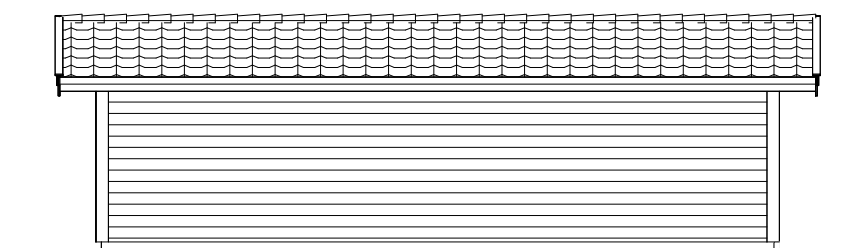

Fasad mot Väster

Fasad mot Söder

Fasad mot Öster

Fasad mot Norr

REV	ANT	ÄNDRINGEN AVSER	DATUM	SIGN
MiljöBoHus Tele: 0730-66 68 03 Mail: per@miljobohus.se Web: www.miljobohus.se			Bygglövshandling DATUM 2019-04-16	
			Garage ANSVARIG	
OBJEKT		RIT/KONSTR AV	SKALA	
Röhult 1:77		Mats	1:100	
			NUMMER	
			501	