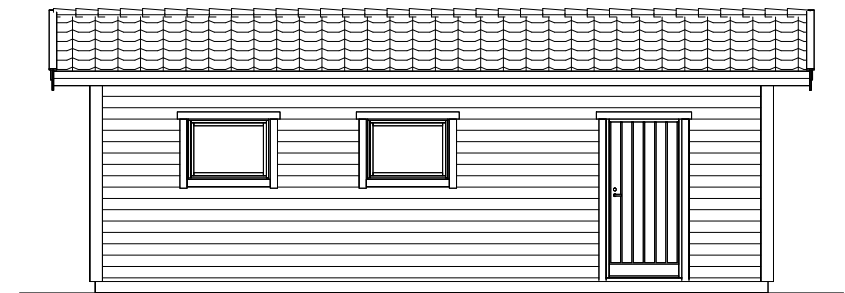

Fasad mot Väster

Fasad mot Söder

Fasad mot Öster

Fasad mot Norr

REV	ANT	ÄNDRINGEN AVSER	DATUM	SIGN
MiljöBoHus Tele: 0730-66 68 03 Mail: per@miljobohus.se Web: www.miljobohus.se			Bygglövshandling DATUM 2019-04-16	
			Garage ANSVARIG	
OBJEKT		RIT/KONSTR AV	SKALA	
Röhult 1:77		Mats	1:100	
			NUMMER	
			501	