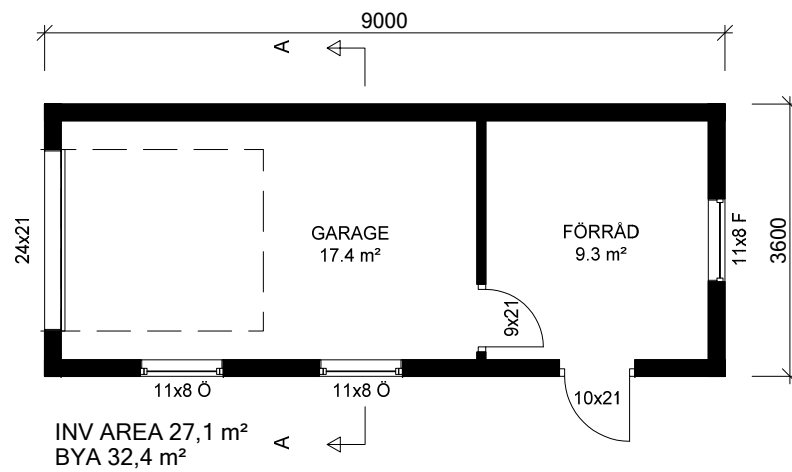

Fasad mot Väster

Fasad mot Söder

Fasad mot Öster

Fasad mot Norr

REV	ANT	ÄNDRINGEN AVSER	DATUM	SIGN
MiljöBoHus Tele: 0730-66 68 03 Mail: per@miljobohus.se Web: www.miljobohus.se			Bygglövshandling DATUM 2019-04-16	
			Garage ANSVARIG	
OBJEKT		RIT/KONSTR AV	SKALA	
Röhult 1:77		Mats	1:100	
			NUMMER	
			501	