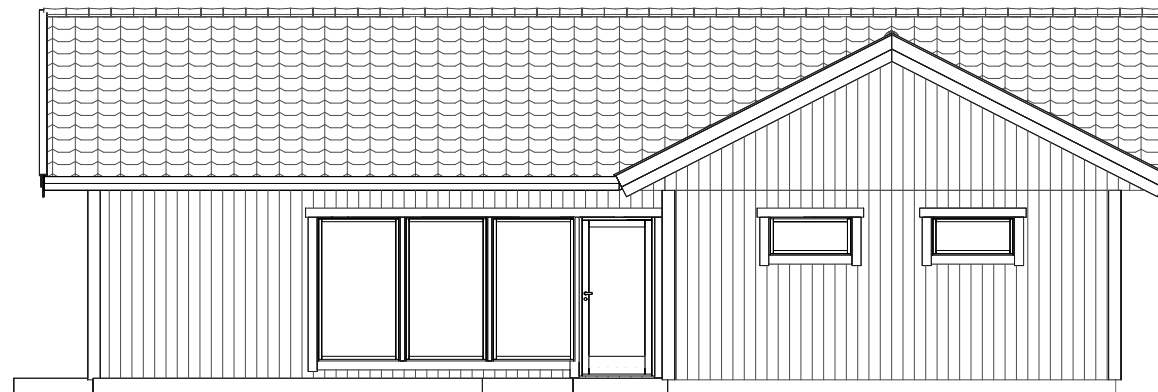

REV	ANT	ÄNDRINGEN AVSER	DATUM	SIGN
MiljöBoHus Tele: 0730-66 68 03 Mail: per@miljobohus.se Web: www.miljobohus.se			Lilja 146 m ²	
			DATUM 2020-01-15	
			ANSVARIG SKALA 1:100	
OBJEKT Kataloghus Lilja		RIT/KONSTR AV Mats	NUMMER 501	