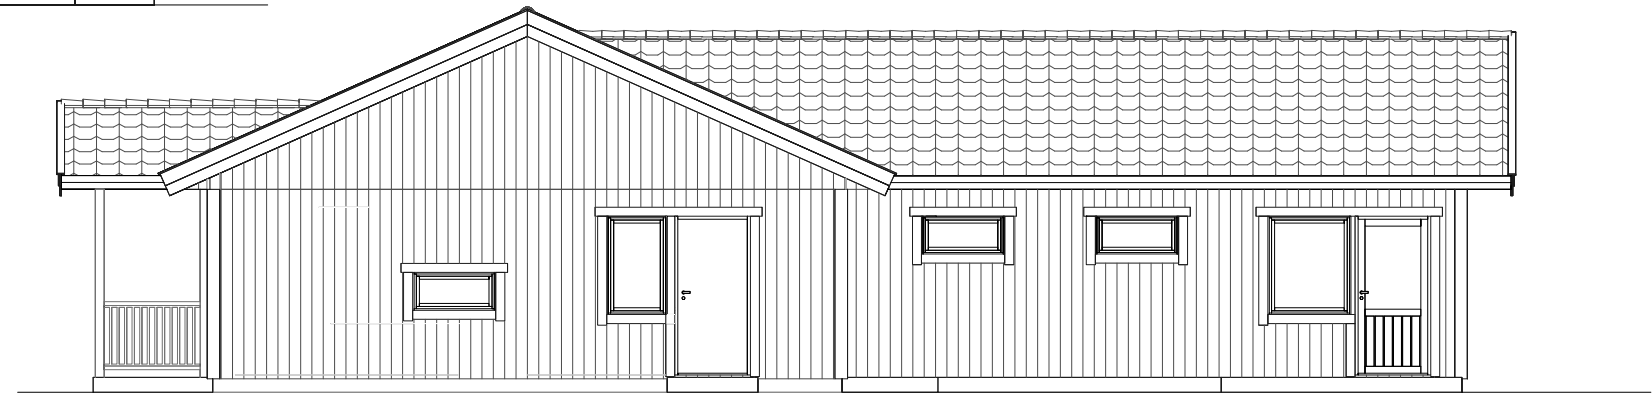

REV	ANT	ÄNDRINGEN AVSER	DATUM	SIGN
MiljöBoHus Tele: 0730-66 68 03 Mail: per@miljobohus.se Web: www.miljobohus.se			Lilja 146 m ²	
			DATUM 2020-01-15	
			ANSVARIG SKALA 1:100	
OBJEKT Kataloghus Lilja		RIT/KONSTR AV Mats	NUMMER 501	