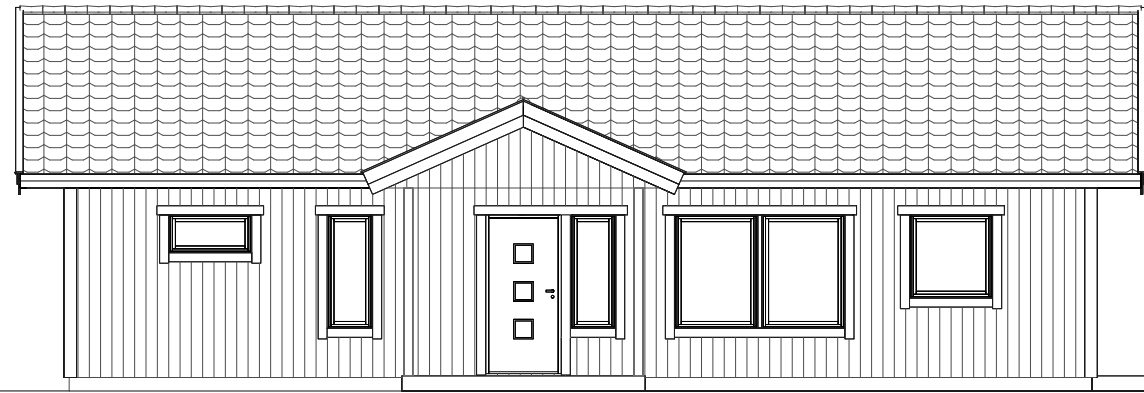

REV	ANT	ÄNDRINGEN AVSER	DATUM	SIGN
MiljöBoHus Tele: 0730-66 68 03 Mail: per@miljobohus.se Web: www.miljobohus.se			Lilja 146 m ²	
			DATUM 2020-01-15	
			ANSVARIG SKALA 1:100	
OBJEKT Kataloghus Lilja		RIT/KONSTR AV Mats	NUMMER 501	