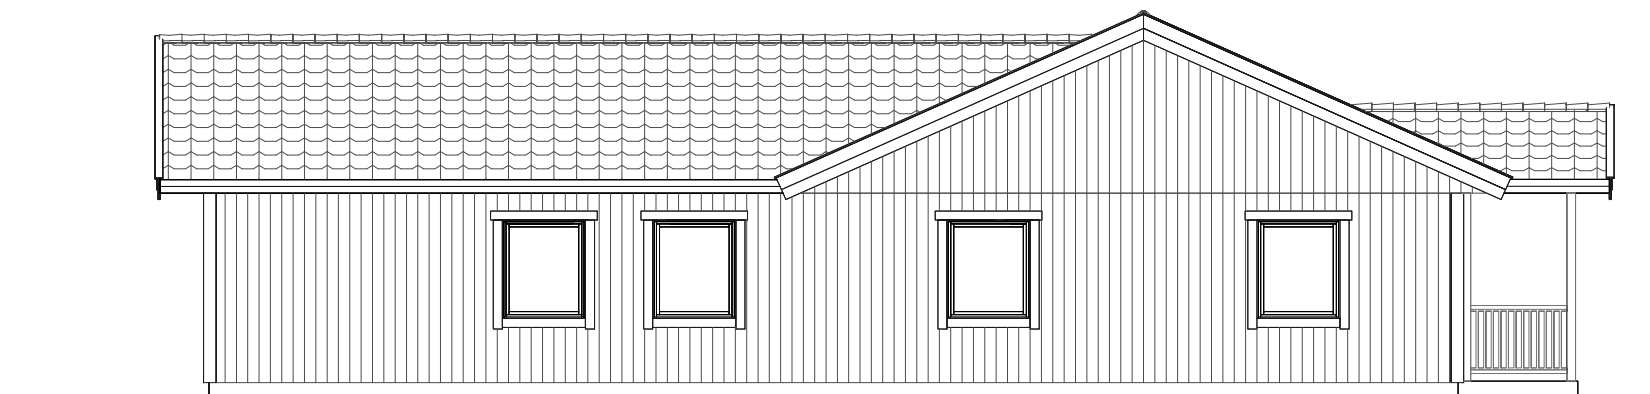

REV	ANT	ÄNDRINGEN AVSER	DATUM	SIGN
MiljöBoHus Tele: 0730-66 68 03 Mail: per@miljobohus.se Web: www.miljobohus.se			Lilja 146 m ²	
			DATUM 2020-01-15	
			ANSVARIG SKALA 1:100	
OBJEKT Kataloghus Lilja		RIT/KONSTR AV Mats	NUMMER 501	