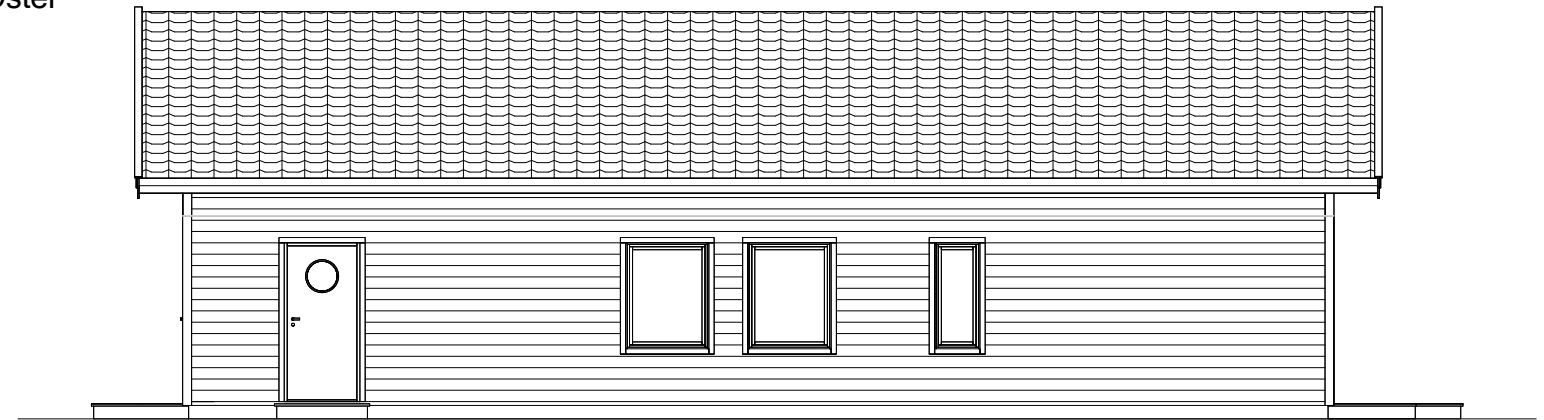

BRA (INV AREA) 123,8 m²
 BYA 143,3 m²

Fasad mot Öster

Fasad mot Norr

Fasad mot Väster

Fasad mot Söder

REV	ANT	ÄNDRINGEN AVSER	DATUM	SIGN
MiljöBoHus Tele: 0730-66 68 03 Mail: per@miljobohus.se Web: www.miljobohus.se			Liljekonvalj DATUM 2018-03-27 ANSVARIG	
			Plan / Fasad SKALA 1:100	
OBJEKT		RIT/KONSTR AV MT	NUMMER 501	