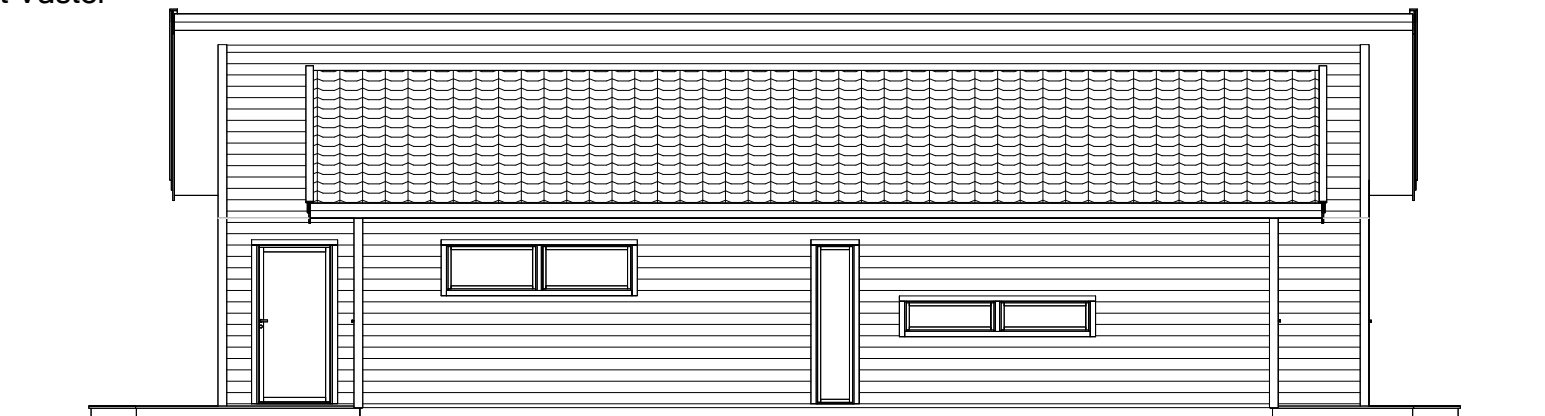

BRA (INV AREA) 123,8 m²
 BYA 143,3 m²

Fasad mot Öster

Fasad mot Norr

Fasad mot Väster

Fasad mot Söder

REV	ANT	ÄNDRINGEN AVSER	DATUM	SIGN
MiljöBoHus Tele: 0730-66 68 03 Mail: per@miljobohus.se Web: www.miljobohus.se			Liljekonvalj DATUM 2018-03-27 ANSVARIG	
			Plan / Fasad SKALA 1:100	
OBJEKT		RIT/KONSTR AV MT	NUMMER 501	