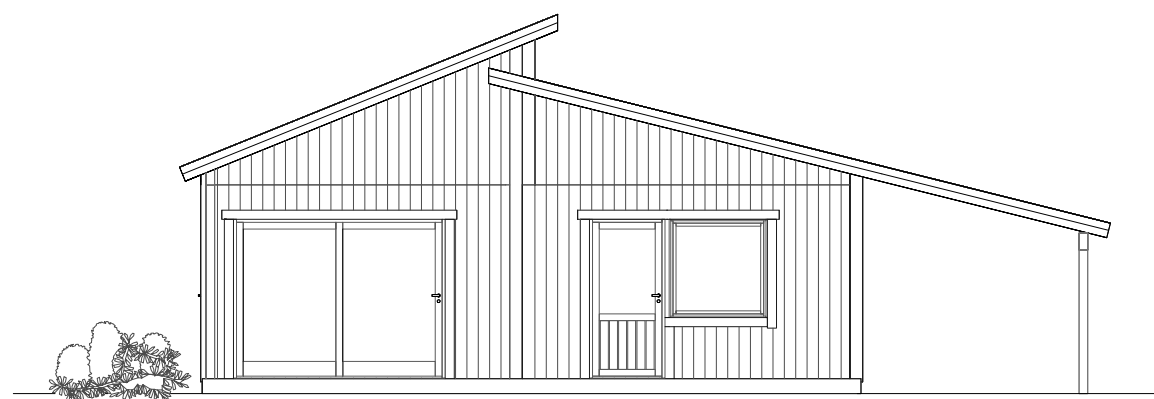

REV	ANT	ÄNDRINGEN AVSER	DATUM	SIGN
MiljöBoHus Tele: 0730-66 68 03 Mail: per@miljobohus.se Web: www.miljobohus.se			Magnolia DATUM 2020-01-15	
			93 m² ANSVARIG	
OBJEKT		RIT/KONSTR AV	SKALA	
Kataloghus Magnolia		Mats	1:100	
			NUMMER	
			501	

Fasad mot Sydväst

Fasad mot Sydost

Fasad mot Nordost

Fasad mot Nordväst

	REV	ANT	ÄNDRINGEN AVSER	DATUM	SIGN
MiljöBoHus Tele: 0730-66 68 03 Mail: per@miljobohus.se Web: www.miljobohus.se	Magnolia 1-plan 93:an			DATUM	
	Fasad			2014-12-18	
	OBJEKT			ANSVARIG	
	Huseby Ellös 1:86 Fastighet 1, 2, 3			SKALA	1:100
			RIT/KONSTR AV	NUMMER	
			Mats	503	