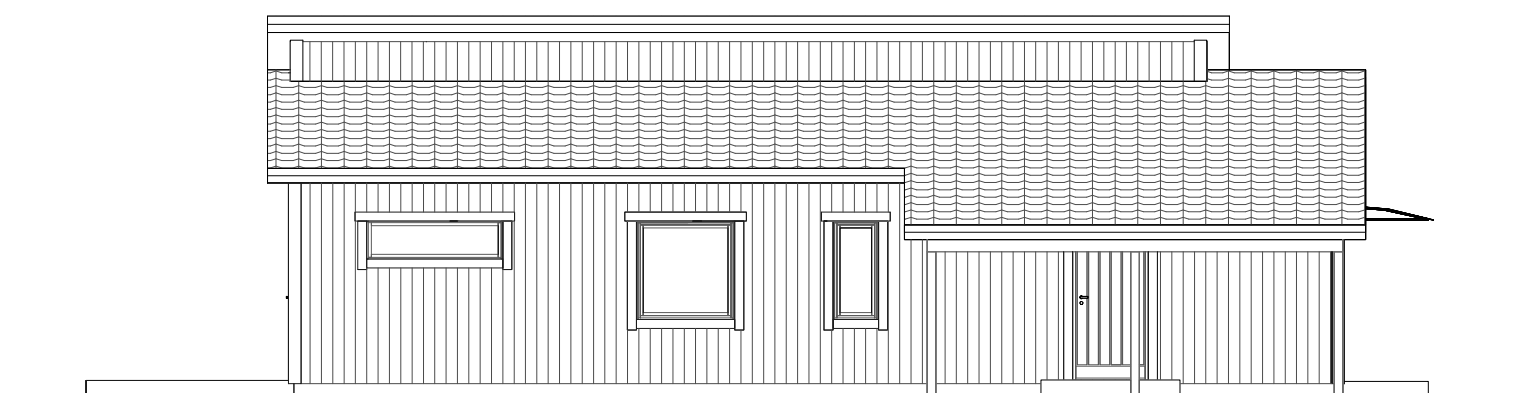

REV	ANT	ÄNDRINGEN AVSER	DATUM	SIGN
MiljöBoHus Tele: 0730-66 68 03 Mail: per@miljobohus.se Web: www.miljobohus.se			Magnolia DATUM 2020-01-15	
			93 m² ANSVARIG	
OBJEKT		RIT/KONSTR AV	SKALA	
Kataloghus Magnolia		Mats	1:100	
			NUMMER	
			501	

Fasad mot Sydväst

Fasad mot Sydost

Fasad mot Nordost

Fasad mot Nordväst

	REV	ANT	ÄNDRINGEN AVSER	DATUM	SIGN
MiljöBoHus Tele: 0730-66 68 03 Mail: per@miljobohus.se Web: www.miljobohus.se	Magnolia 1-plan 93:an			DATUM	
	Fasad			2014-12-18	
	OBJEKT			ANSVARIG	
	Huseby Ellös 1:86 Fastighet 1, 2, 3			SKALA	1:100
			RIT/KONSTR AV	NUMMER	
			Mats	503	