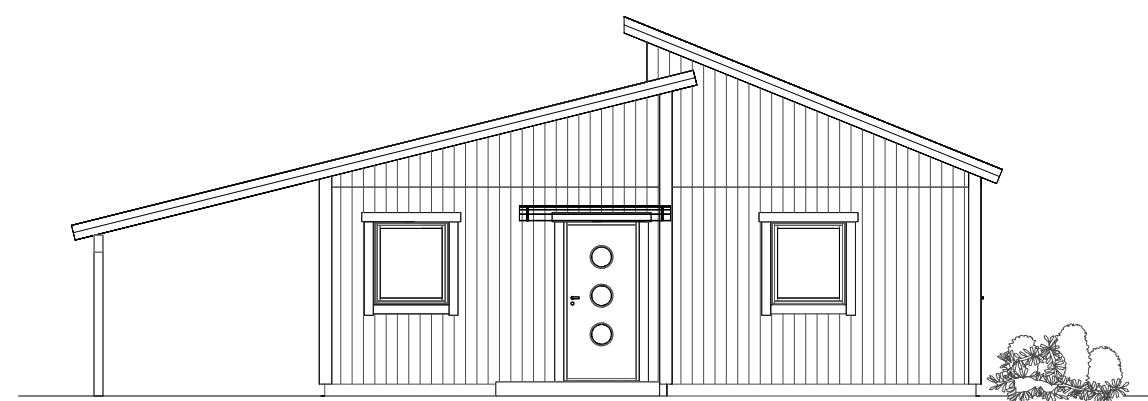

REV	ANT	ÄNDRINGEN AVSER	DATUM	SIGN
MiljöBoHus Tele: 0730-66 68 03 Mail: per@miljobohus.se Web: www.miljobohus.se			Magnolia DATUM 2020-01-15	
			93 m² ANSVARIG	
OBJEKT		RIT/KONSTR AV	SKALA	
Kataloghus Magnolia		Mats	1:100	
			NUMMER	
			501	

Fasad mot Sydväst

Fasad mot Sydost

Fasad mot Nordost

Fasad mot Nordväst

	REV	ANT	ÄNDRINGEN AVSER	DATUM	SIGN
MiljöBoHus Tele: 0730-66 68 03 Mail: per@miljobohus.se Web: www.miljobohus.se	Magnolia 1-plan 93:an			DATUM	
	Fasad			2014-12-18	
	OBJEKT			ANSVARIG	
	Huseby Ellös 1:86 Fastighet 1, 2, 3			SKALA	1:100
			RIT/KONSTR AV	NUMMER	
			Mats	503	