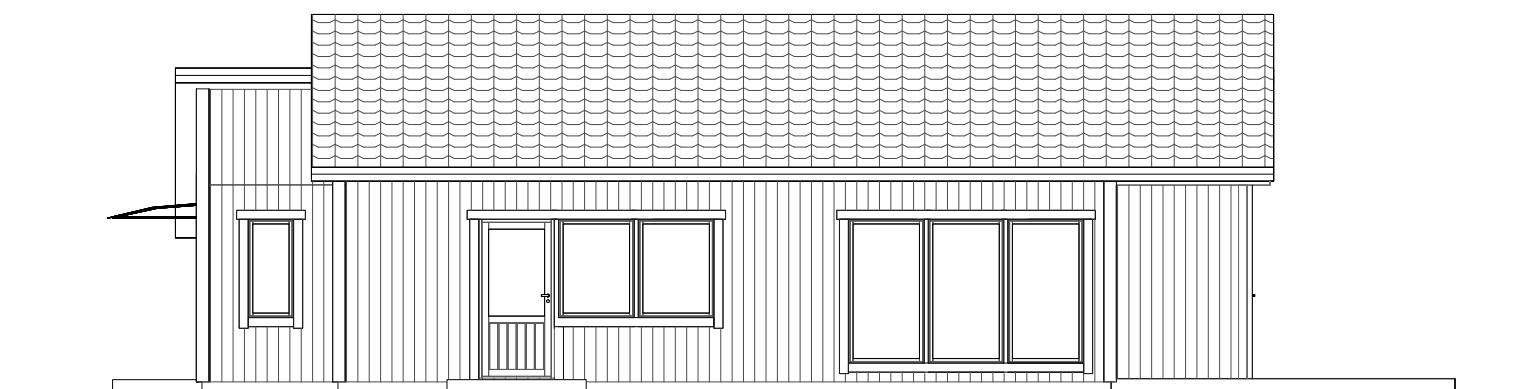

Fasad mot Sydväst

Fasad mot Sydost

Fasad mot Nordost

Fasad mot Nordväst

	REV	ANT	ÄNDRINGEN AVSER	DATUM	SIGN
MiljöBoHus Tele: 0730-66 68 03 Mail: per@miljobohus.se Web: www.miljobohus.se	Magnolia 1-plan 93:an			DATUM	
	Fasad			2014-12-18	
	OBJEKT			ANSVARIG	
	Huseby Ellös 1:86 Fastighet 1, 2, 3			SKALA	1:100
			RIT/KONSTR AV	NUMMER	
			Mats	503	