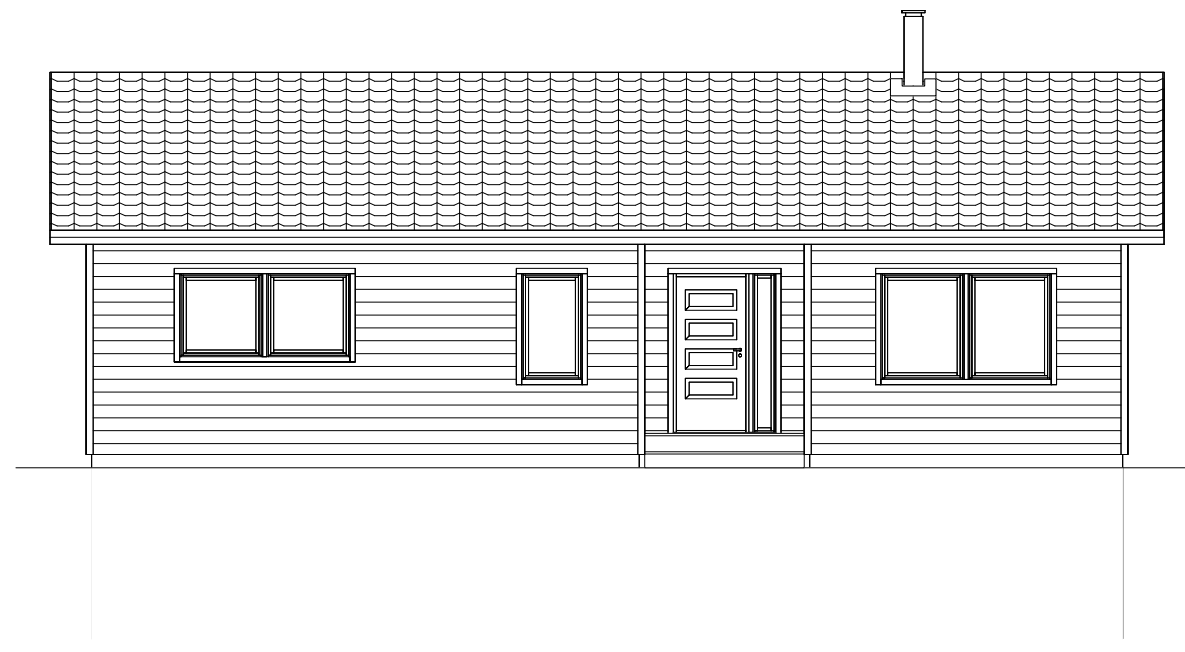

REV	ANT	ÄNDRINGEN AVSER	DATUM	SIGN
MiljöBoHus Tele: 0730-66 68 03 Mail: per@miljobohus.se Web: www.miljobohus.se			Rosen DATUM 2018-04-04	
			ANSVARIG Slutningshus INV Area 164,5 m ²	
OBJEKT		RIT/KONSTR AV	SKALA 1:100	
			NUMMER 501	

REV	ANT	ÄNDRINGEN AVSER	DATUM	SIGN
MiljöBoHus Tele: 0730-66 68 03 Mail: per@miljobohus.se Web: www.miljobohus.se			Rosen Slutningshus INV Area 164,5 m ²	
			DATUM 2018-04-04 ANSVARIG SKALA 1:100	
OBJEKT		RIT/KONSTR AV	NUMMER 503	