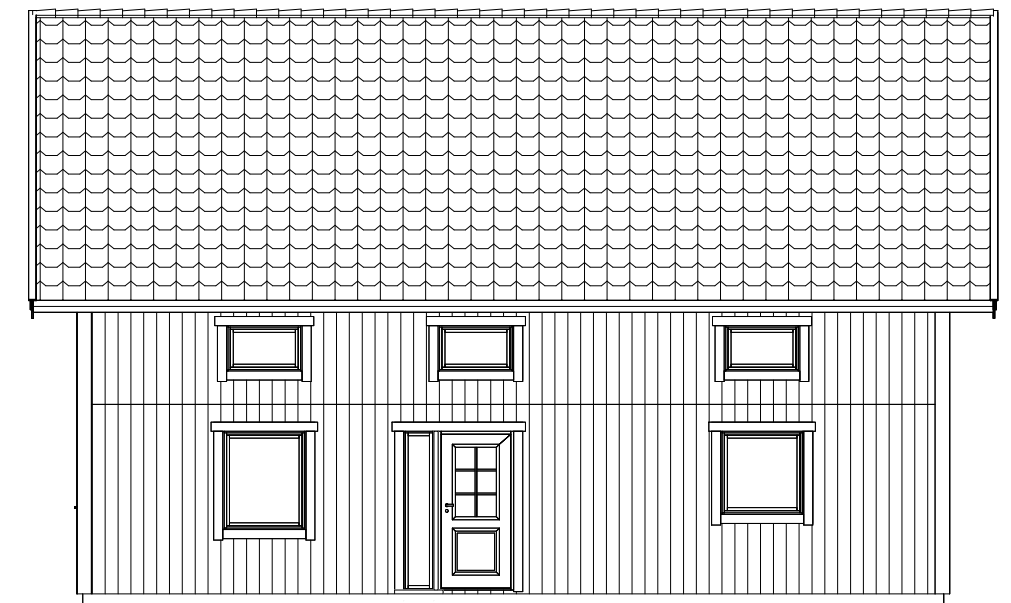

REV	ANT	ÄNDRINGEN AVSER	DATUM	SIGN
MiljöBoHus Tele: 0730-66 68 03 Mail: per@miljobohus.se Web: www.miljobohus.se			Smörblomma DATUM 2019-09-24	
			Plan / Sektion ANSVARIG	
OBJEKT		RIT/KONSTR AV	SKALA	
1,5 plans villa 120 m ²		MT	1:100	
			NUMMER	
			501	

REV	ANT	ÄNDRINGEN AVSER	DATUM	SIGN
MiljöBoHus Tele: 0730-66 68 03 Mail: per@miljobohus.se Web: www.miljobohus.se			Smörblomma DATUM 2019-09-24	
			Fasad ANSVARIG	
OBJEKT 1,5 plans villa 120 m ²		RIT/KONSTR AV	SKALA 1:100	
			NUMMER 503	