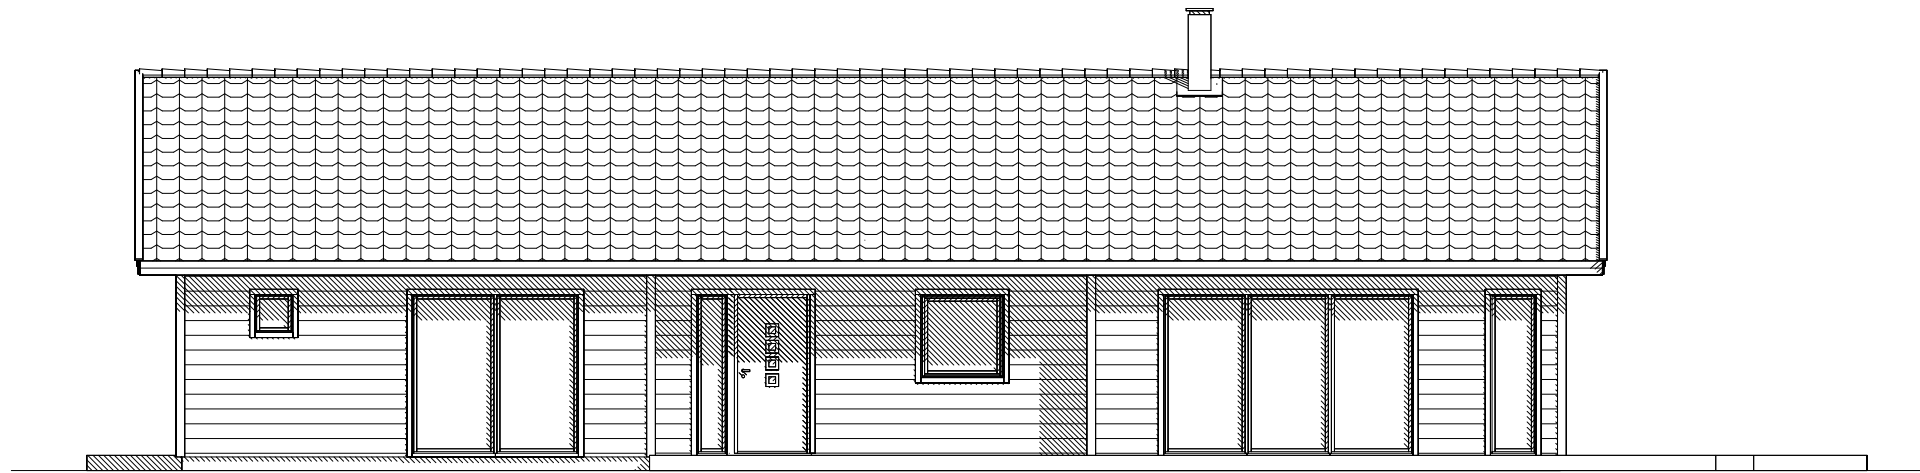

INV AREA 130 m²
BYA 148 m²

REV	ANT	ÄNDRINGEN AVSER	DATUM	SIGN		
MiljöBoHus Tele: 0730-66 68 03 Mail: per@miljobohus.se Web: www.miljobohus.se			Enplan 130			
			Plan		DATUM	2014-03-10
			OBJEKT		RIT/KONSTR AV	ANSVARIG
			Mats		NUMMER	501
		SKALA	1:100			

REV	ANT	ÄNDRINGEN AVSER	DATUM	SIGN
MiljöBoHus Tele: 0730-66 68 03 Mail: per@miljobohus.se Web: www.miljobohus.se			Enplan 130	
			Fasad	
OBJEKT		RIT/KONSTR AV	DATUM 2014-03-10	
		Mats	ANSVARIG SKALA 1:100	
			NUMMER 503	