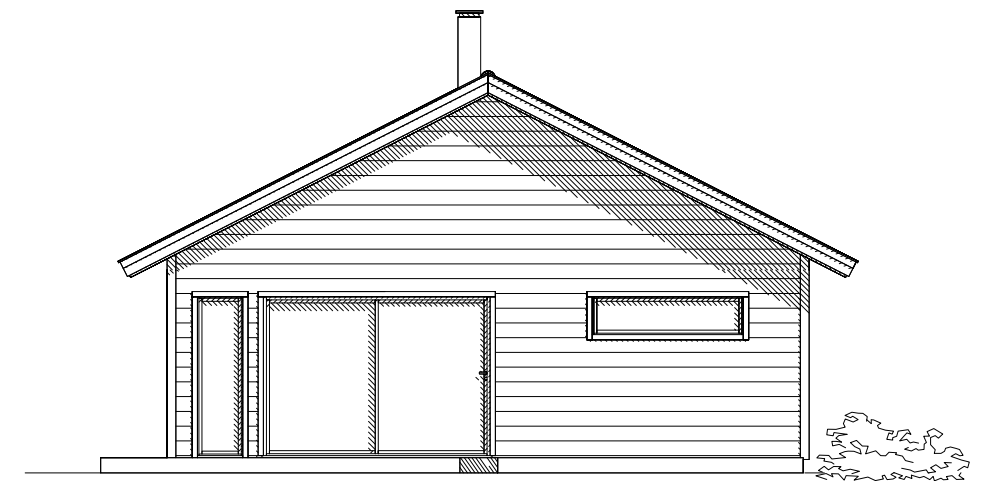

INV AREA 130 m²
BYA 148 m²

REV	ANT	ÄNDRINGEN AVSER	DATUM	SIGN		
MiljöBoHus Tele: 0730-66 68 03 Mail: per@miljobohus.se Web: www.miljobohus.se			Enplan 130			
			Plan		DATUM	2014-03-10
			OBJEKT		RIT/KONSTR AV	ANSVARIG
			Mats		NUMMER	501
		SKALA	1:100			

REV	ANT	ÄNDRINGEN AVSER	DATUM	SIGN
MiljöBoHus Tele: 0730-66 68 03 Mail: per@miljobohus.se Web: www.miljobohus.se			Enplan 130	
			Fasad	
OBJEKT		RIT/KONSTR AV	DATUM 2014-03-10	
		Mats	ANSVARIG SKALA 1:100	
			NUMMER 503	