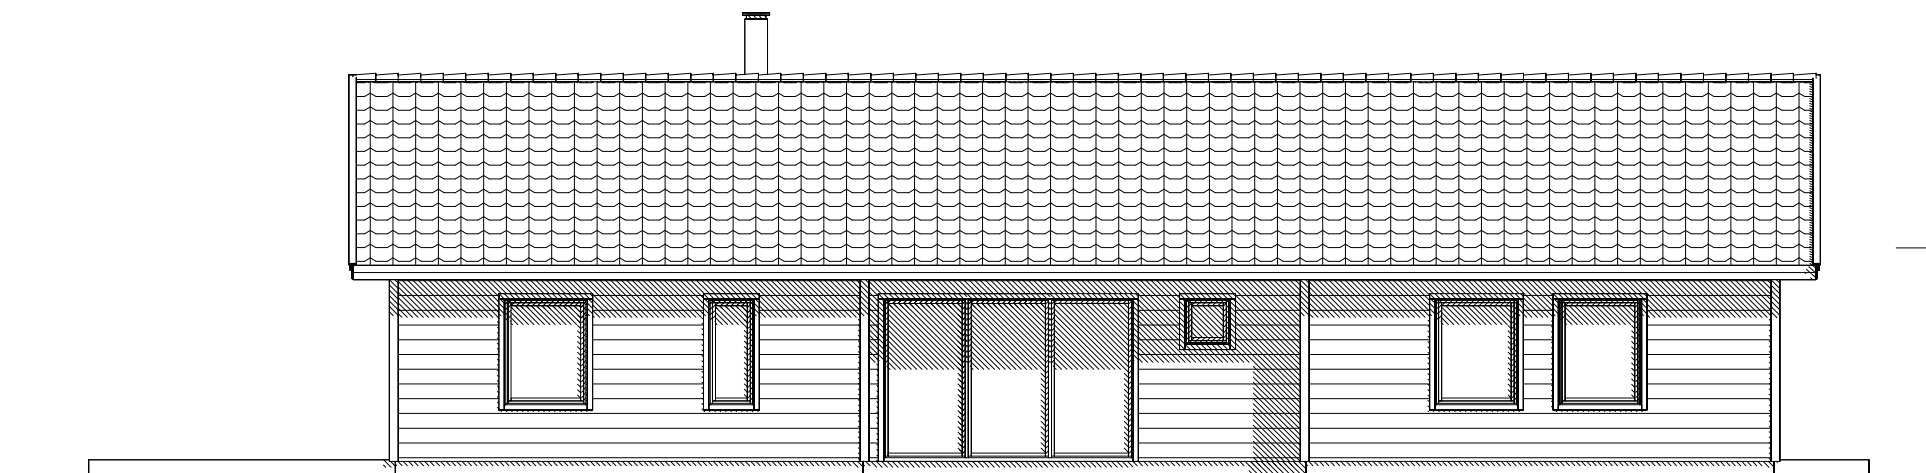

INV AREA 130 m²
BYA 148 m²

REV	ANT	ÄNDRINGEN AVSER	DATUM	SIGN		
MiljöBoHus Tele: 0730-66 68 03 Mail: per@miljobohus.se Web: www.miljobohus.se			Enplan 130			
			Plan		DATUM	2014-03-10
			OBJEKT		RIT/KONSTR AV	ANSVARIG
			Mats		NUMMER	501
		SKALA	1:100			