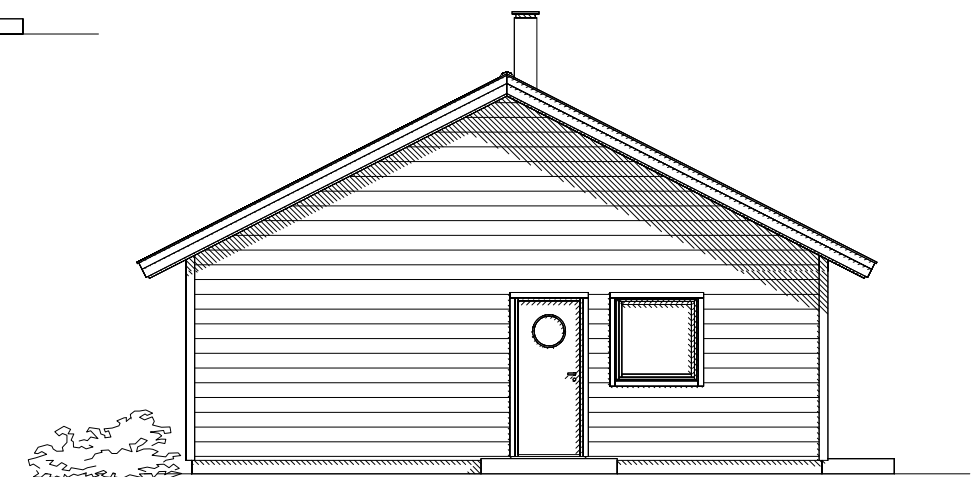

INV AREA 130 m²
BYA 148 m²

REV	ANT	ÄNDRINGEN AVSER	DATUM	SIGN		
MiljöBoHus Tele: 0730-66 68 03 Mail: per@miljobohus.se Web: www.miljobohus.se			Enplan 130			
			Plan		DATUM	2014-03-10
			OBJEKT		RIT/KONSTR AV	ANSVARIG
			Mats		NUMMER	501
		SKALA	1:100			