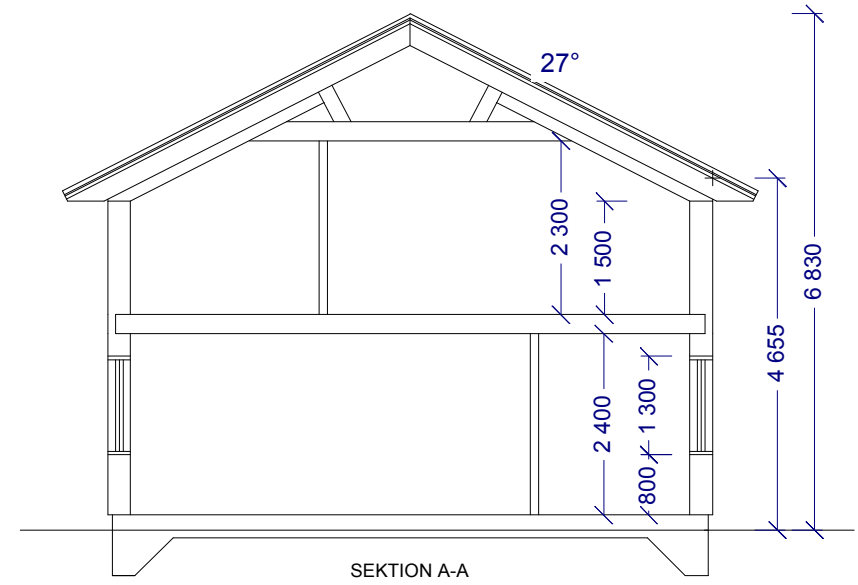

FASAD FRÅN NORR

FASAD FRÅN ÖSTER

FASAD FRÅN SÖDER

FASAD FRÅN VESTER

<h1>Klematis</h1>			
Objekt	170 m ²	Skala	1:100
Typ	Kataloghus Klematis	Datum	2020-01-17
		Ritn #	