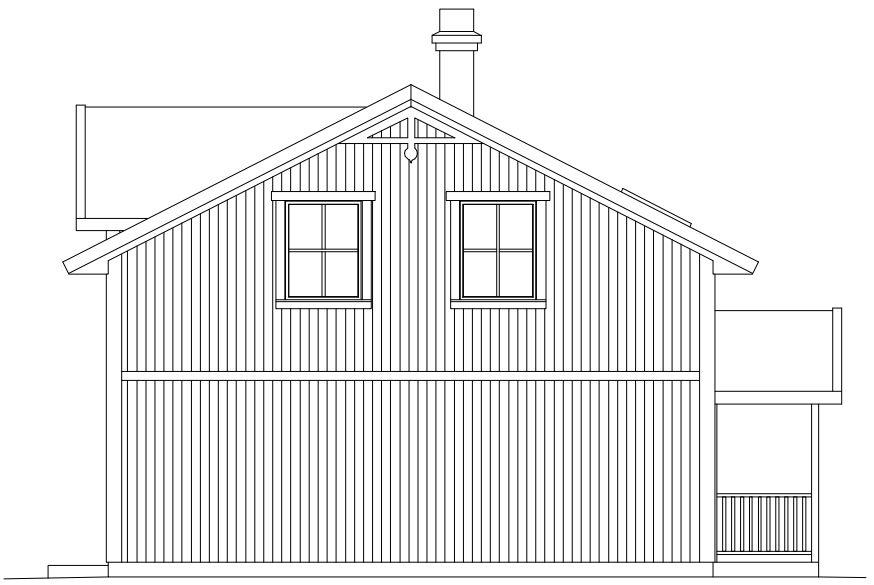

FASAD FRÅN NORR

FASAD FRÅN ÖSTER

FASAD FRÅN SÖDER

FASAD FRÅN VESTER

<h1>Klematis</h1>			
Objekt	170 m ²	Skala	1:100
Typ	Kataloghus Klematis	Datum	2020-01-17
		Ritn #	