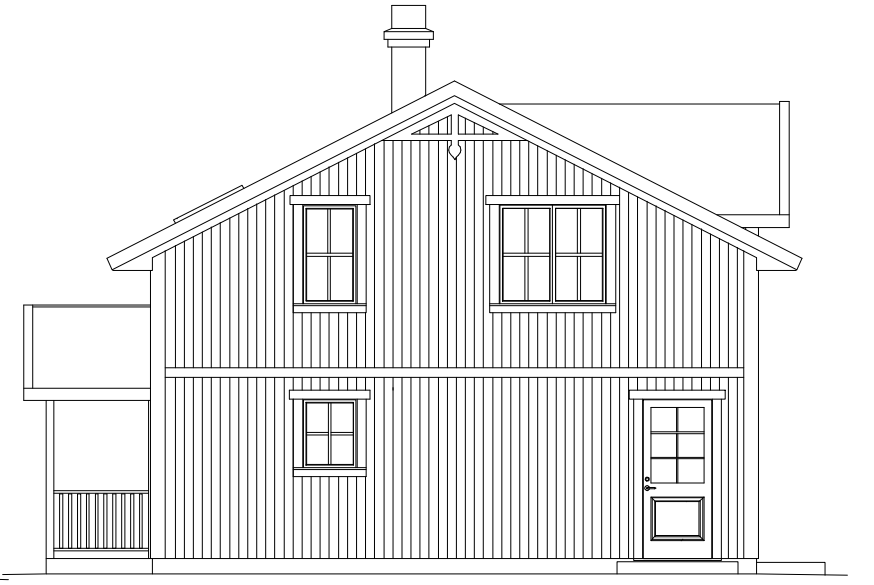

FASAD FRÅN NORR

FASAD FRÅN ÖSTER

FASAD FRÅN SÖDER

FASAD FRÅN VESTER

<h1>Klematis</h1>			
Objekt	170 m ²	Skala	1:100
Typ	Kataloghus Klematis	Datum	2020-01-17
		Ritn #	